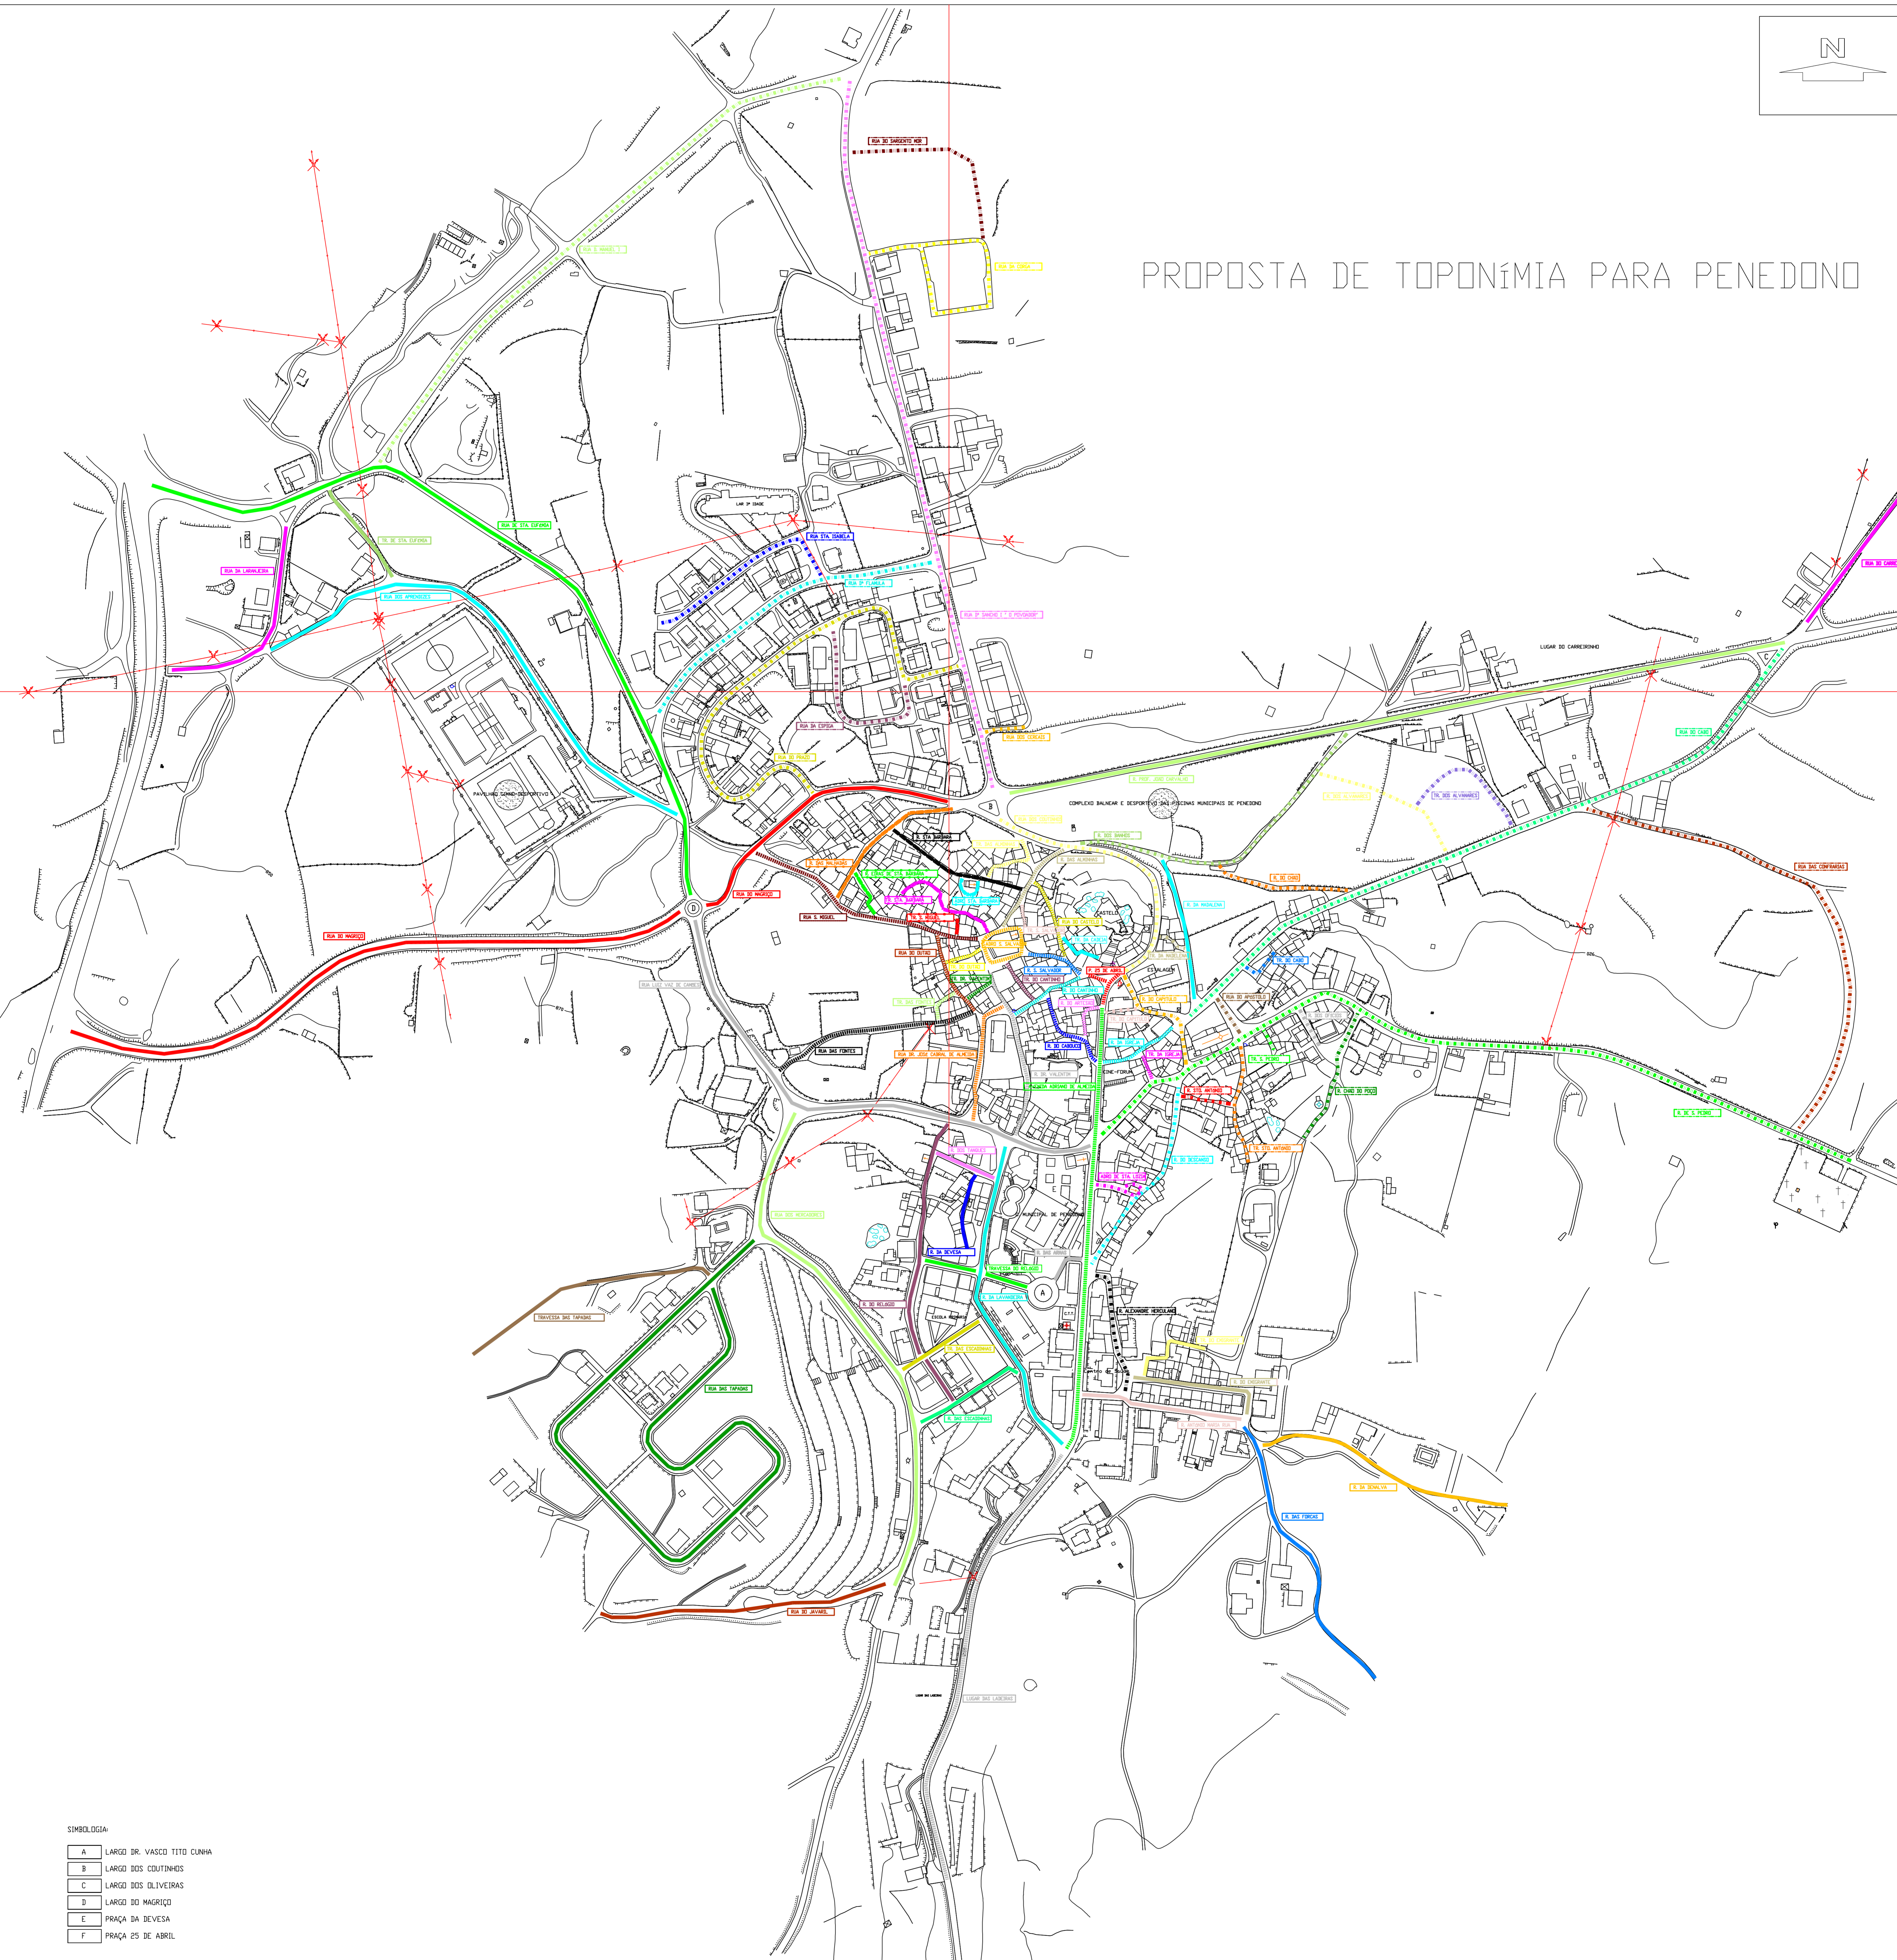

PROPOSTA DE TOPONÍMIA PARA PENEDONO

- LEGENDA
- A LARGO DR. VASCO TITO CUNHA
 - B LARGO DOS COUINHOS
 - C LARGO DOS OLIVEIRAS
 - D LARGO DO MIGRADO
 - E PRAÇA DA BEVEÇA
 - F PRAÇA 25 DE ABRIL